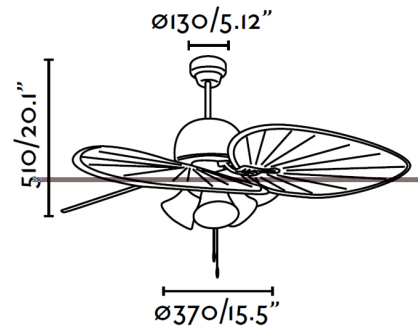

## CUBA Ventilador de techo marrón

Ref. 33352

Ventilador de techo ideal para habitaciones a partir de 17,6m2. Motor fabricado en acero y palas de ABS. El acabado de las palas es wengué y son no reversibles. Accionado por cadena. Dispone de 3 velocidades regulables con un consumo de 25-36-56W y 45-70-100 revoluciones por minuto según velocidad. Este ventilador dispone de función inversa. Caudal de aire: 198,42 m3 min / 7007 CFM

### Características técnicas

<b>Voltaje:</b>	220-240V
<b>Frecuencia de funcionamiento:</b>	50Hz
<b>IP:</b>	20
<b>Clase:</b>	I
<b>Material:</b>	Motor de acero y palas de abs
<b>Largo:</b>	1320 mm
<b>Ancho:</b>	1320 mm
<b>Alto:</b>	510 mm
<b>Diámetro:</b>	1320 Ø
<b>Peso:</b>	10.16 kg
<b>Volumen:</b>	0.10183 m3