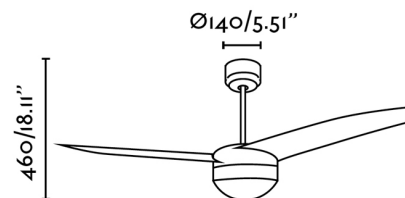

EASY Ventilador de techo gris

Ref. 33416

Ventilador de techo moderno con luz ideal para habitaciones de hasta 13m2. Bombilla 2 x E27 15W no incluida. Motor fabricado en acero , palas en ABS y difusor de cristal opal. El acabado de las palas es blanco y son no reversibles. Accionado por mando a distancia, incluido. Dispone de 3 velocidades regulables con un consumo de 10,7-23,5-68,1w y 105-185-285 revoluciones por minuto según velocidad. Este ventilador dispone de función inversa.

Características técnicas

Bombilla:	2 x E27 15W
Incluye Bombilla:	No
Voltaje:	220-240V
Frecuencia de funcionamiento:	50Hz
IP:	20
Clase:	I
Material:	Motor de acero , palas en abs y difusor de cristal opal
Bombilla Recomendada:	17453
Descripción Bombilla Recomendada:	ESTANDAR MATE LED E27 7W 2700K
Largo:	1050 mm
Ancho:	1050 mm
Alto:	460 mm
Diámetro:	1050 Ø
Peso:	6.39 kg
Volumen:	0.03058 m3