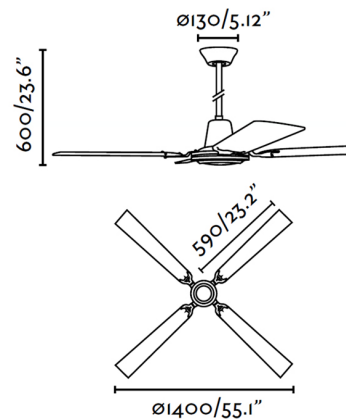

## MALVINAS Ventilador de techo gris oscuro

Ref. 33110

Ventilador de techo de líneas modernas moderno ideal para habitaciones a partir de 17,6m2. Motor fabricado en acero y palas de madera plywood. El acabado de las palas es nogal y caoba rojizo y son reversibles. Accionado por regulador de pared, incluido. Dispone de 5 velocidades regulables con un consumo de 25-37-46-53-70w y 115-150-170-190-220 revoluciones por minuto según velocidad. Este ventilador dispone de función inversa.

### Características técnicas

<b>Voltaje:</b>	230V
<b>Frecuencia de funcionamiento:</b>	50Hz
<b>IP:</b>	20
<b>Clase:</b>	I
<b>Material:</b>	Motor de acero y palas de madera plywood
<b>Largo:</b>	1400 mm
<b>Ancho:</b>	1400 mm
<b>Alto:</b>	600 mm
<b>Diámetro:</b>	1400 Ø
<b>Peso:</b>	6.00 kg
<b>Volumen:</b>	0.03251 m3