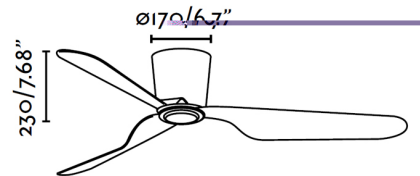

PEMBA Ventilador de techo blanco con motor DC

Ref. 33471

Ventilador de techo con motor DC de líneas modernas ideal para habitaciones a partir de 17,6m². Motor fabricado en acero y palas blancas acrílicas no reversibles. Accionado por mando a distancia, incluido. Dispone de 6 velocidades regulables con un consumo de 2-7-9-14-21-32w y 50-76-99-127-151-175 revoluciones por minuto según velocidad. Este ventilador dispone de función inversa, por lo que podrá utilizarlo también en invierno.

Características técnicas

| | |
|--------------------------------------|----------------------------------|
| Voltaje: | 220-240V |
| Frecuencia de funcionamiento: | 50/60Hz |
| IP: | 20 |
| Clase: | I |
| Material: | Motor de acero y palas acrílicas |
| Largo: | 1320 mm |
| Ancho: | 1320 mm |
| Alto: | 230 mm |
| Diámetro: | 1320 Ø |
| Peso: | 5.50 kg |
| Volumen: | 0.03694 m ³ |